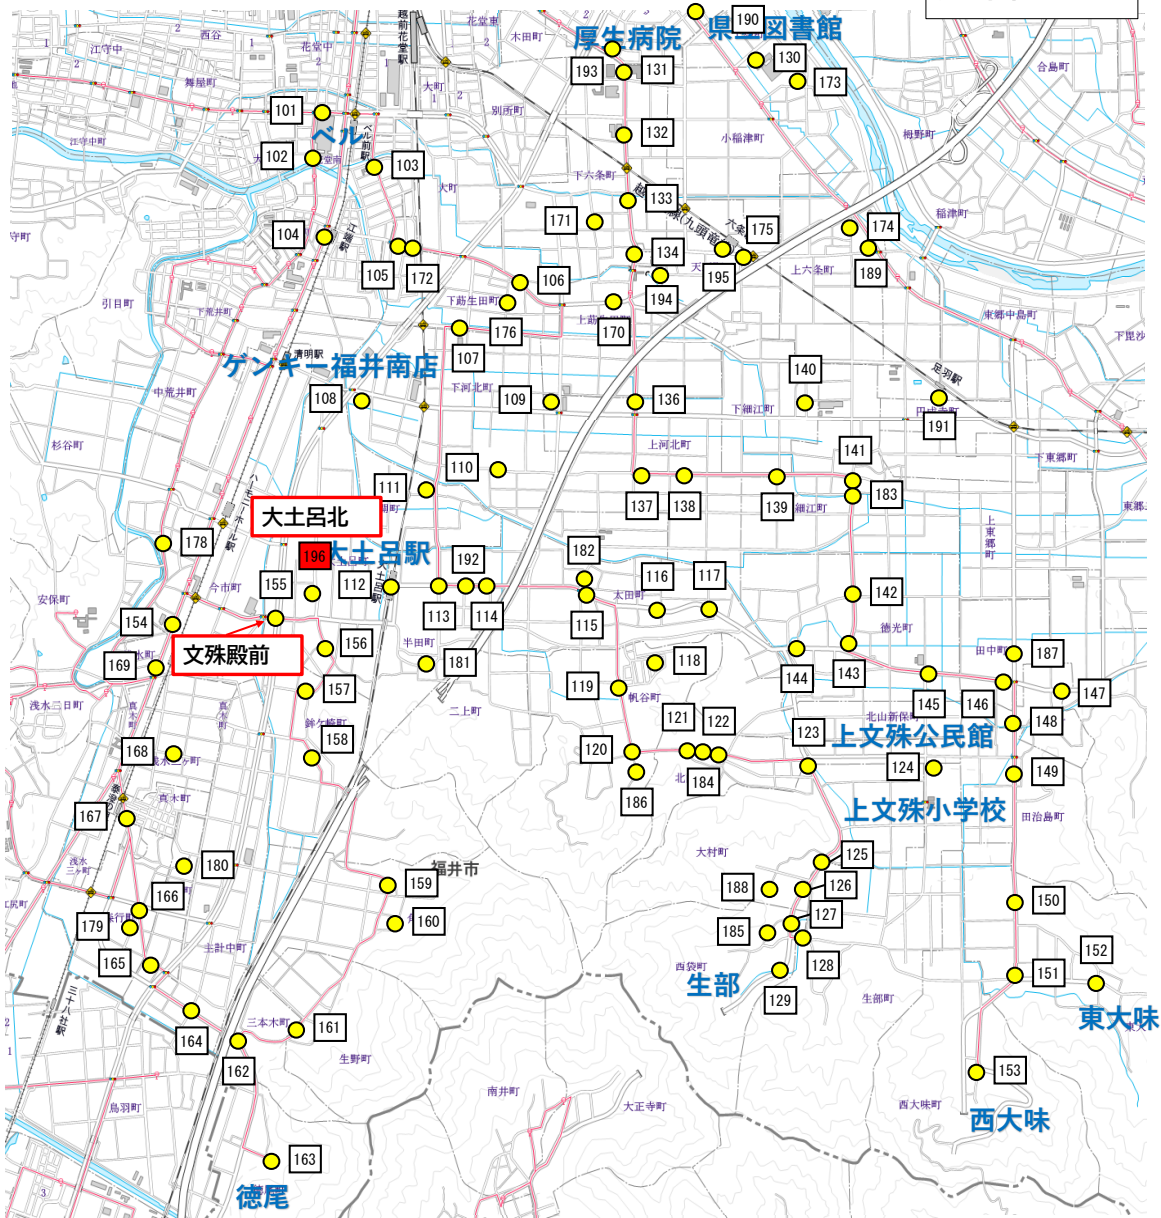

【福井市南東地区】フルデマンドタクシー 停留所位置図 新

資料3-1

停留所一覧					
101	ベル前	125	大村町	150	東大味焼山
102	ベル食品館	126	大村町第2	151	東大味
103	江端	127	西袋町	152	東大味集落改善センター
104	江端駅	128	生部町	153	西大味
105	足羽団地	129	生部町集落改善センター	154	ハニー前
106	下筋生田	130	県立図書館	155	文殊殿前
107	南体育館	131	福井厚生病院	156	大土呂
108	ゲンキー福井南店	132	下六条北	157	銚ヶ崎北
109	給食センター前	133	六条口	158	銚ヶ崎
110	下河北町	134	下六条	159	角原
111	福井南高校前	136	上河北口	160	角原集落センター
112	JR大土呂駅	137	上河北	161	生野
113	半田町	138	河北	162	三本木
114	JA文殊支所	139	下細江	163	徳尾
115	太田神社	140	下細江集落センター	164	主計町集落センター
116	太田町	141	上細江	165	末広
117	太田町大花	142	徳光口	166	森行
118	文殊ヶ丘ふれあい会館	143	徳光	167	福井ハイツ
119	文殊ヶ丘団地	144	徳光生活改善センター	168	麻生津公民館
120	帆谷町	145	上文殊小学校口	169	浅水駅
121	北山町	146	田中	170	上筋生田町公民館
122	北山新保	147	岩倉町推進改善センター	171	下六条公民館
123	文殊苑入口	148	岩倉	172	足羽団地町内公民館
124	上文殊公民館	149	田治島	173	小稲津集落総合施設
125	大村町	150	東大味焼山	174	上六条町集落センター
126	大村町第2	151	東大味	175	天王町集落センター
127	西袋町	152	東大味集落改善センター	176	下筋生田町ふれあい会館
128	生部町	153	西大味	177	今市集落生活改善センター
129	生部町集落改善センター	154	ハニー前	178	森行町集会所
130	県立図書館	155	文殊殿前	179	末広町構造改善センター
131	福井厚生病院	156	大土呂	180	半田町集会センター
132	下六条北	157	銚ヶ崎北	181	太田町集会センター
133	六条口	158	銚ヶ崎	182	上細江農事集会所
134	下六条	159	角原	183	北山町集落開発センター
136	上河北口	160	角原集落センター	184	西袋町生活改善集落センター
137	上河北	161	生野	185	帆谷集落生活改善センター
138	河北	162	三本木	186	田中町集落センター
139	下細江	163	徳尾	187	大村構造改善センター
140	下細江集落センター	164	主計町集落センター	188	J A 南部支店前
141	上細江	165	末広	189	下馬
142	徳光口	166	森行	190	J R 足羽駅
143	徳光	167	福井ハイツ	191	大土呂郵便局前
144	徳光生活改善センター	168	麻生津公民館	192	産業会館北口
145	上文殊小学校口	169	浅水駅	193	六条公民館
146	田中	170	上筋生田町公民館	194	J R 六条駅
147	岩倉町推進改善センター	171	下六条公民館	195	大土呂北
148	岩倉	172	足羽団地町内公民館		
149	田治島	173	小稲津集落総合施設