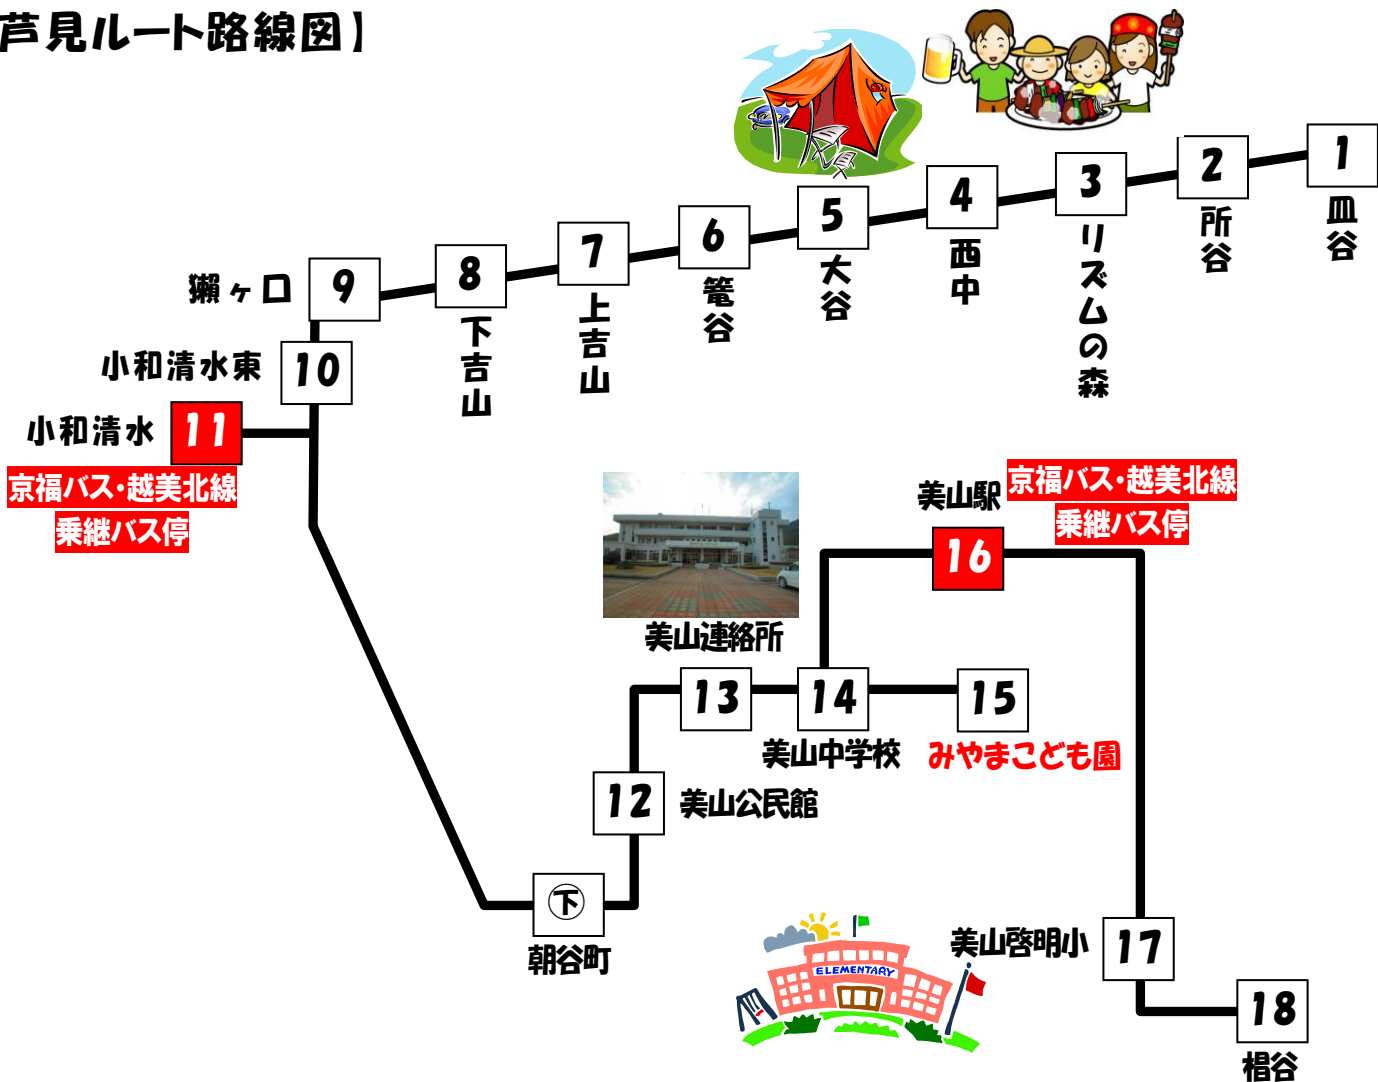

報告1:美山地域バス(芦見・味見ルート)停留所名の変更について

1 変更内容

福井市境寺町の「美山保育園」の名称が、「みやまこども園」に変更されたことから、停留所名を変更した。

①「美山保育園」 ⇒ ②「みやまこども園」

2 変更日

令和4年8月1日(月)

3 添付資料

資料2-1:芦見ルート時刻表

資料2-2:芦見ルート路線図

資料2-3:味見ルート時刻表

資料2-4:味見ルート路線図

美山地域バス 芦見ルート時刻表

【美山駅方面】

停留所	平日ダイヤ				休日ダイヤ※			
	第1便	第2便	第3便	第4便	第1便	第2便	第3便	第4便
1: 皿 谷	7:05	8:55	15:30	16:35	7:20	8:25	12:40	15:30
2: 所 谷	7:06	8:56	15:31	16:36	7:21	8:26	12:41	15:31
3: リズムの森	7:07	8:57	15:32	16:37	7:22	8:27	12:42	15:32
4: 西 中	7:08	8:58	15:33	16:38	7:23	8:28	12:43	15:33
5: 大 谷	7:10	9:00	15:35	16:40	7:25	8:30	12:45	15:35
6: 籠 谷	7:12	9:02	15:37	16:42	7:27	8:32	12:47	15:37
7: 上 吉 山	7:14	9:04	15:39	16:44	7:29	8:34	12:49	15:39
8: 下 吉 山	7:16	9:06	15:41	16:46	7:31	8:36	12:51	15:41
9: 瀬ヶ口	7:19	9:09	15:44	16:49	7:34	8:39	12:54	15:44
10: 小和清水東	7:20	9:10	15:45	16:50	7:35	8:40	12:55	15:45
11: 小和清水	7:21	9:11	15:46	16:51	7:36	8:41	12:56	15:46
12: 美山公民館	↓	9:15	15:50	16:55	↓	8:45	13:00	15:50
13: 美山連絡所	7:25	9:16	15:51	16:56	7:40	8:46	13:01	15:51
14: 美山中学校	7:25	9:16	15:51	16:56	7:40	8:46	13:01	15:51
15: みやまこども園	7:26	9:17	↓	↓	7:41	8:47	↓	↓
16: 美山駅	7:27	9:18	15:53	16:58	7:42	8:48	13:03	15:53
17: 美山啓明小	7:31	9:22	↓	↓	7:46	8:52	13:07	15:57
18: 梶 谷	—	—	15:57	17:02	—	—	13:09	15:59
小和清水での接続 (福井駅前方面へ)	大野線 7:29	大野線 10:03	大野線 16:03	大野線 17:03	越美北線 7:41	大野線 8:47	大野線 13:03	大野線 16:03
美山駅での接続 (福井駅方面から)	—	—	越美北線 15:27着	大野線 16:50着	—	大野線 8:45着	大野線 12:45着	越美北線 15:27着

注：京福バスの接続ダイヤについて、小中学校休暇期間の平日は、平日ダイヤを御覧ください。

※土日祝、3/25~4/7、7/21~8/26、10月の第2木曜日の翌日から5日間、12/24~12/28、1/4~1/7

【芦見ルート路線図】

【ご案内】

- 地域バスは、1乗車100円で、どなたでも御利用できます。
- 未就学児は無料です。
- 小・中学生がスクールバスとして利用する場合は無料です。
- 下記の期間・曜日等は、休日ダイヤで運行します。
 - ・春休み中（3月25日～4月7日）
 - ・夏休み中（7月21日～8月26日）
 - ・秋休み中（10月の第2木曜日の翌日から5日間）
 - ・冬休み中（12月24日～12月28日、1月4日～1月7日）
 - ・土、日、祝日
- 年末年始（12月29日～1月3日）は運休します。