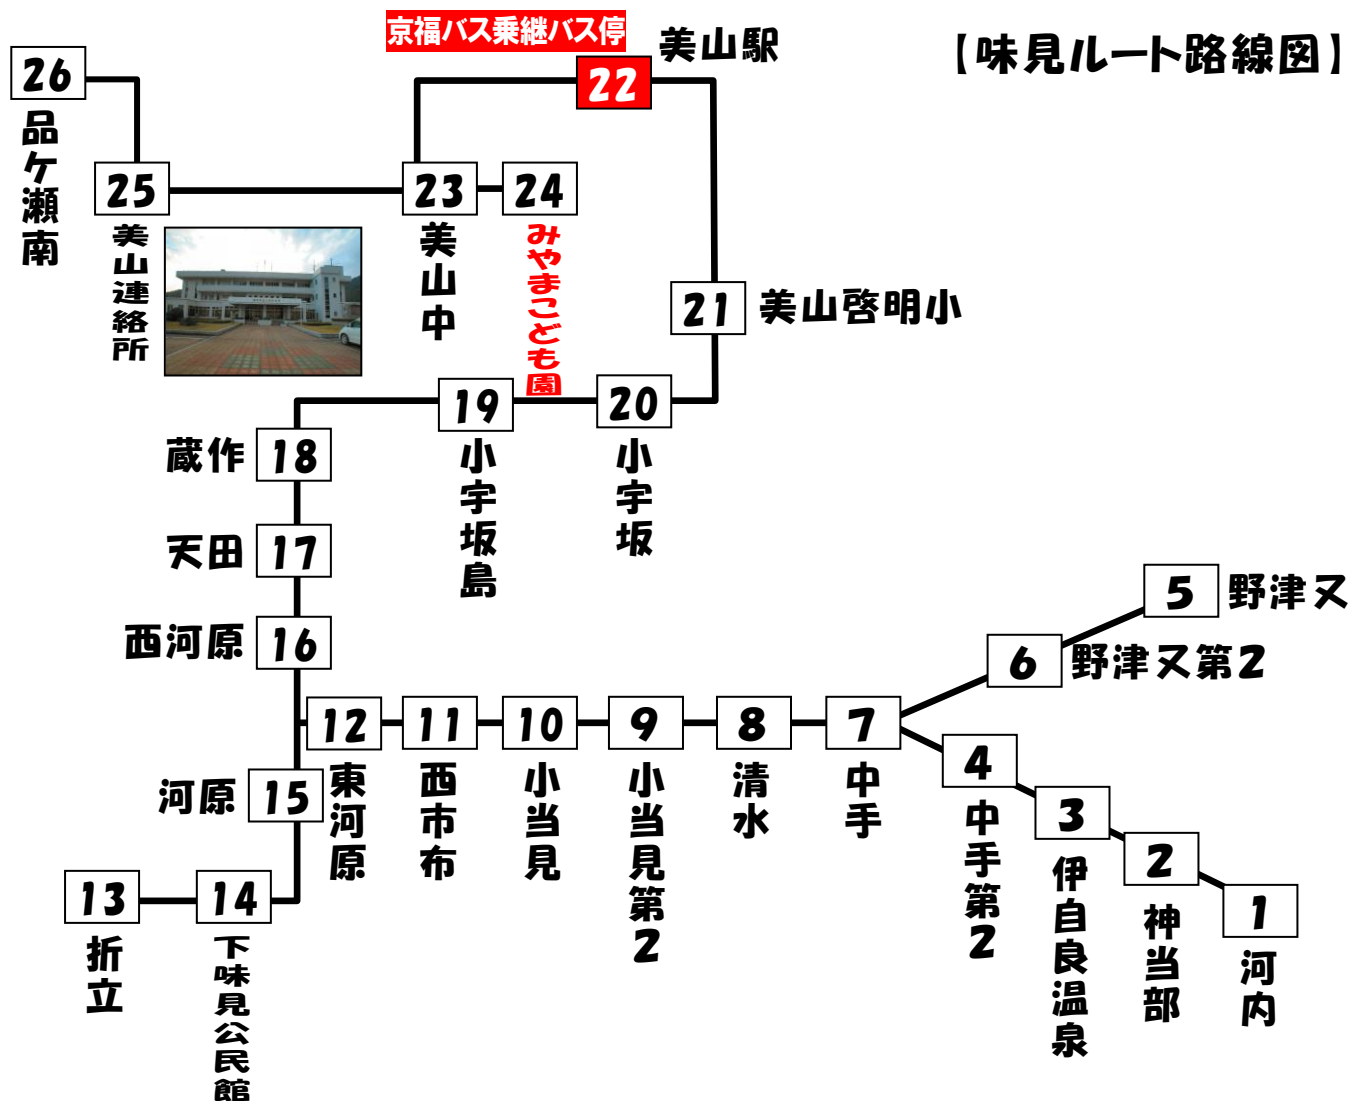

【ご案内】

- 地域バスは、1乗車100円で、どなたでも御利用できます。
- 未就学児は無料です。
- 小中学生がスクールバスとして利用する際は無料です。
- 12月29日～1月3日は運休します。
- 下記の期間・曜日は、休日ダイヤにより運行します。
  - ・土、日、祝日
  - ・春休み中（3月25日～4月7日）
  - ・夏休み中（7月21日～8月26日）
  - ・秋休み中（10月の第2木曜日の翌日から5日間）
  - ・冬休み中（12月24日～12月28日、1月4日～1月7日）

お問合せ先：運行に関すること
その他

光タクシー有限公司
福井市地域交通課

TEL 22-2288
TEL 20-5138