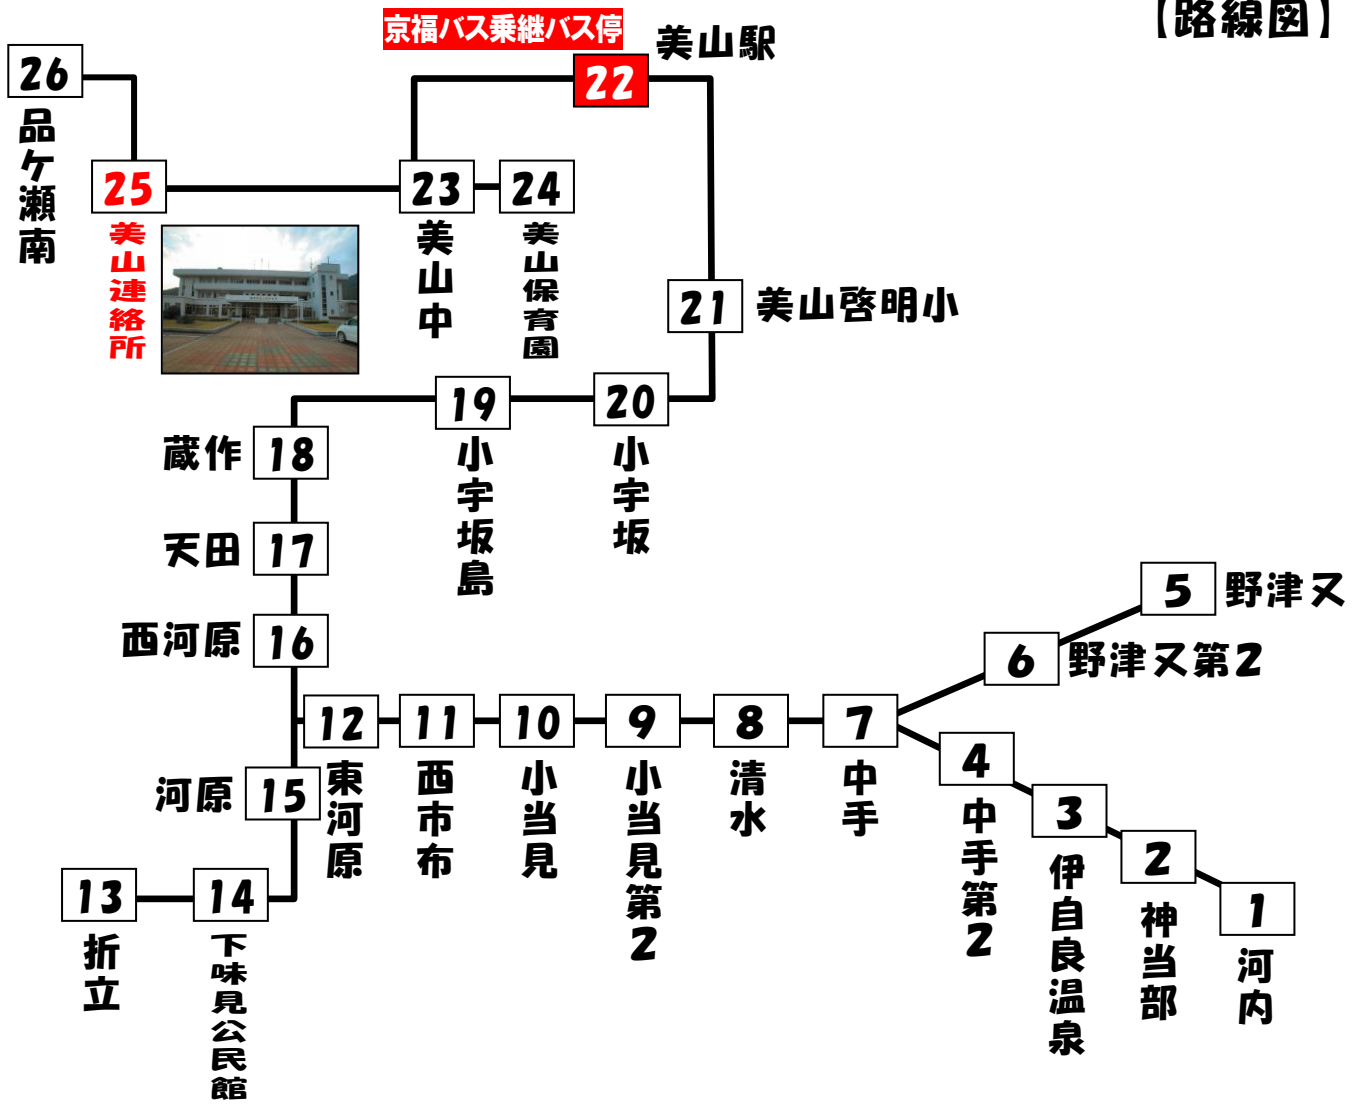

【路線図】

【ご案内】

- 地域バスは、1乗車100円で、どなたでも御利用できます。
- 未就学児は無料です。
- 小中学生がスクールバスとして利用する際は無料です。
- 12月29日～1月3日は運休します。
- 下記の期間・曜日は、休日ダイヤにより運行します。
  - ・土、日、祝日
  - ・春休み中（3月25日～4月7日）
  - ・夏休み中（7月21日～8月26日）
  - ・秋休み中（10月の第2木曜日の翌日から5日間）
  - ・冬休み中（12月24日～12月28日、1月4日～1月7日）

お問合せ先：運行に関すること
その他

光タクシー有限公司
福井市地域交通課

TEL 22-2288
TEL 20-5138