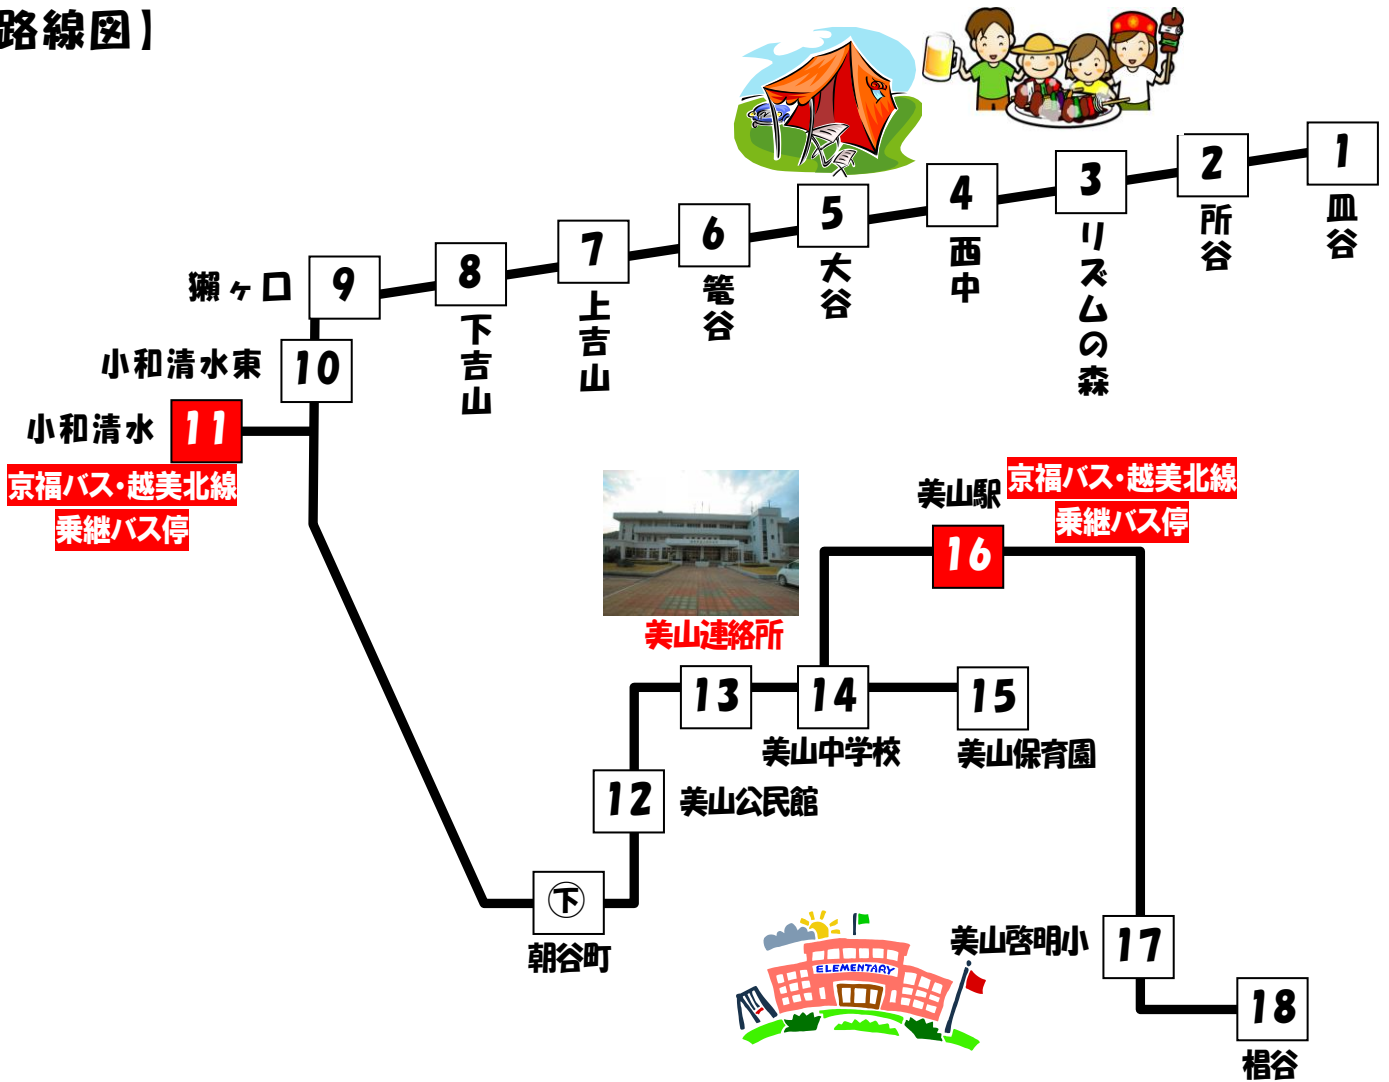

報告2:美山地域バス(芦見・味見ルート)停留所名の変更について

1 変更理由

美山地域バス(芦見・味見ルート)内に設置されている停留所名を本市の機構改革に基づき、「美山総合支所」から「美山連絡所」に変更した。

2 変更日

令和3年4月1日

3 添付資料

・美山地域バス(芦見・味見ルート) 路線図及び時刻表(資料 6-1)

令和3年4月1日改正版

美山地域バス 芦見ルート時刻表

資料 6-1

【美山駅方面】

停留所	平日ダイヤ				休日ダイヤ※			
	第1便	第2便	第3便	第4便	第1便	第2便	第3便	第4便
1: 皿 谷	7:05	8:55	15:30	16:35	7:20	8:25	12:40	15:30
2: 所 谷	7:06	8:56	15:31	16:36	7:21	8:26	12:41	15:31
3: リズムの森	7:07	8:57	15:32	16:37	7:22	8:27	12:42	15:32
4: 西 中	7:08	8:58	15:33	16:38	7:23	8:28	12:43	15:33
5: 大 谷	7:10	9:00	15:35	16:40	7:25	8:30	12:45	15:35
6: 籠 谷	7:12	9:02	15:37	16:42	7:27	8:32	12:47	15:37
7: 上 吉 山	7:14	9:04	15:39	16:44	7:29	8:34	12:49	15:39
8: 下 吉 山	7:16	9:06	15:41	16:46	7:31	8:36	12:51	15:41
9: 瀬 ケ 口	7:19	9:09	15:44	16:49	7:34	8:39	12:54	15:44
10: 小和清水東	7:20	9:10	15:45	16:50	7:35	8:40	12:55	15:45
11: 小和清水	7:21	9:11	15:46	16:51	7:36	8:41	12:56	15:46
12: 美山公民館	↓	9:15	15:50	16:55	↓	8:45	13:00	15:50
13: 美山連絡所	7:25	9:16	15:51	16:56	7:40	8:46	13:01	15:51
14: 美山中学校	7:25	9:16	15:51	16:56	7:40	8:46	13:01	15:51
15: 美山保育園	7:26	9:17	↓	↓	7:41	8:47	↓	↓
16: 美山駅	7:27	9:18	15:53	16:58	7:42	8:48	13:03	15:53
17: 美山啓明小	7:31	9:22	↓	↓	7:46	8:52	13:07	15:57
18: 梶 谷	—	—	15:57	17:02	—	—	13:09	15:59
小和清水での接続 (福井駅前方面へ)	大野線 7:29	大野線 10:03	大野線 16:03	大野線 17:03	越美北線 7:41	大野線 8:47	大野線 13:03	大野線 16:03
美山駅での接続 (福井駅方面から)	—	越美北線 9:08着	越美北線 14:54着	大野線 16:50着	越美北線 6:37着	大野線 8:45着	大野線 12:45着	越美北線 15:27着

注：京福バスの接続ダイヤについて、小中学校休暇期間の平日は、平日ダイヤを御覧ください。
 ※土日祝、3/25～4/7、7/21～8/26、10月の第2木曜日の翌日から5日間、12/24～12/28、1/4～1/7

【路線図】

【ご案内】

- 地域バスは、1乗車100円で、どなたでも御利用できます。
- 未就学児は無料です。
- 小・中学生がスクールバスとして利用する場合は無料です。
- 下記の期間・曜日等は、休日ダイヤで運行します。
 - ・春休み中（3月25日～4月7日）
 - ・夏休み中（7月21日～8月26日）
 - ・秋休み中（10月の第2木曜日の翌日から5日間）
 - ・冬休み中（12月24日～12月28日、1月4日～1月7日）
 - ・土、日、祝日
- 年末年始（12月29日～1月3日）は運休します。