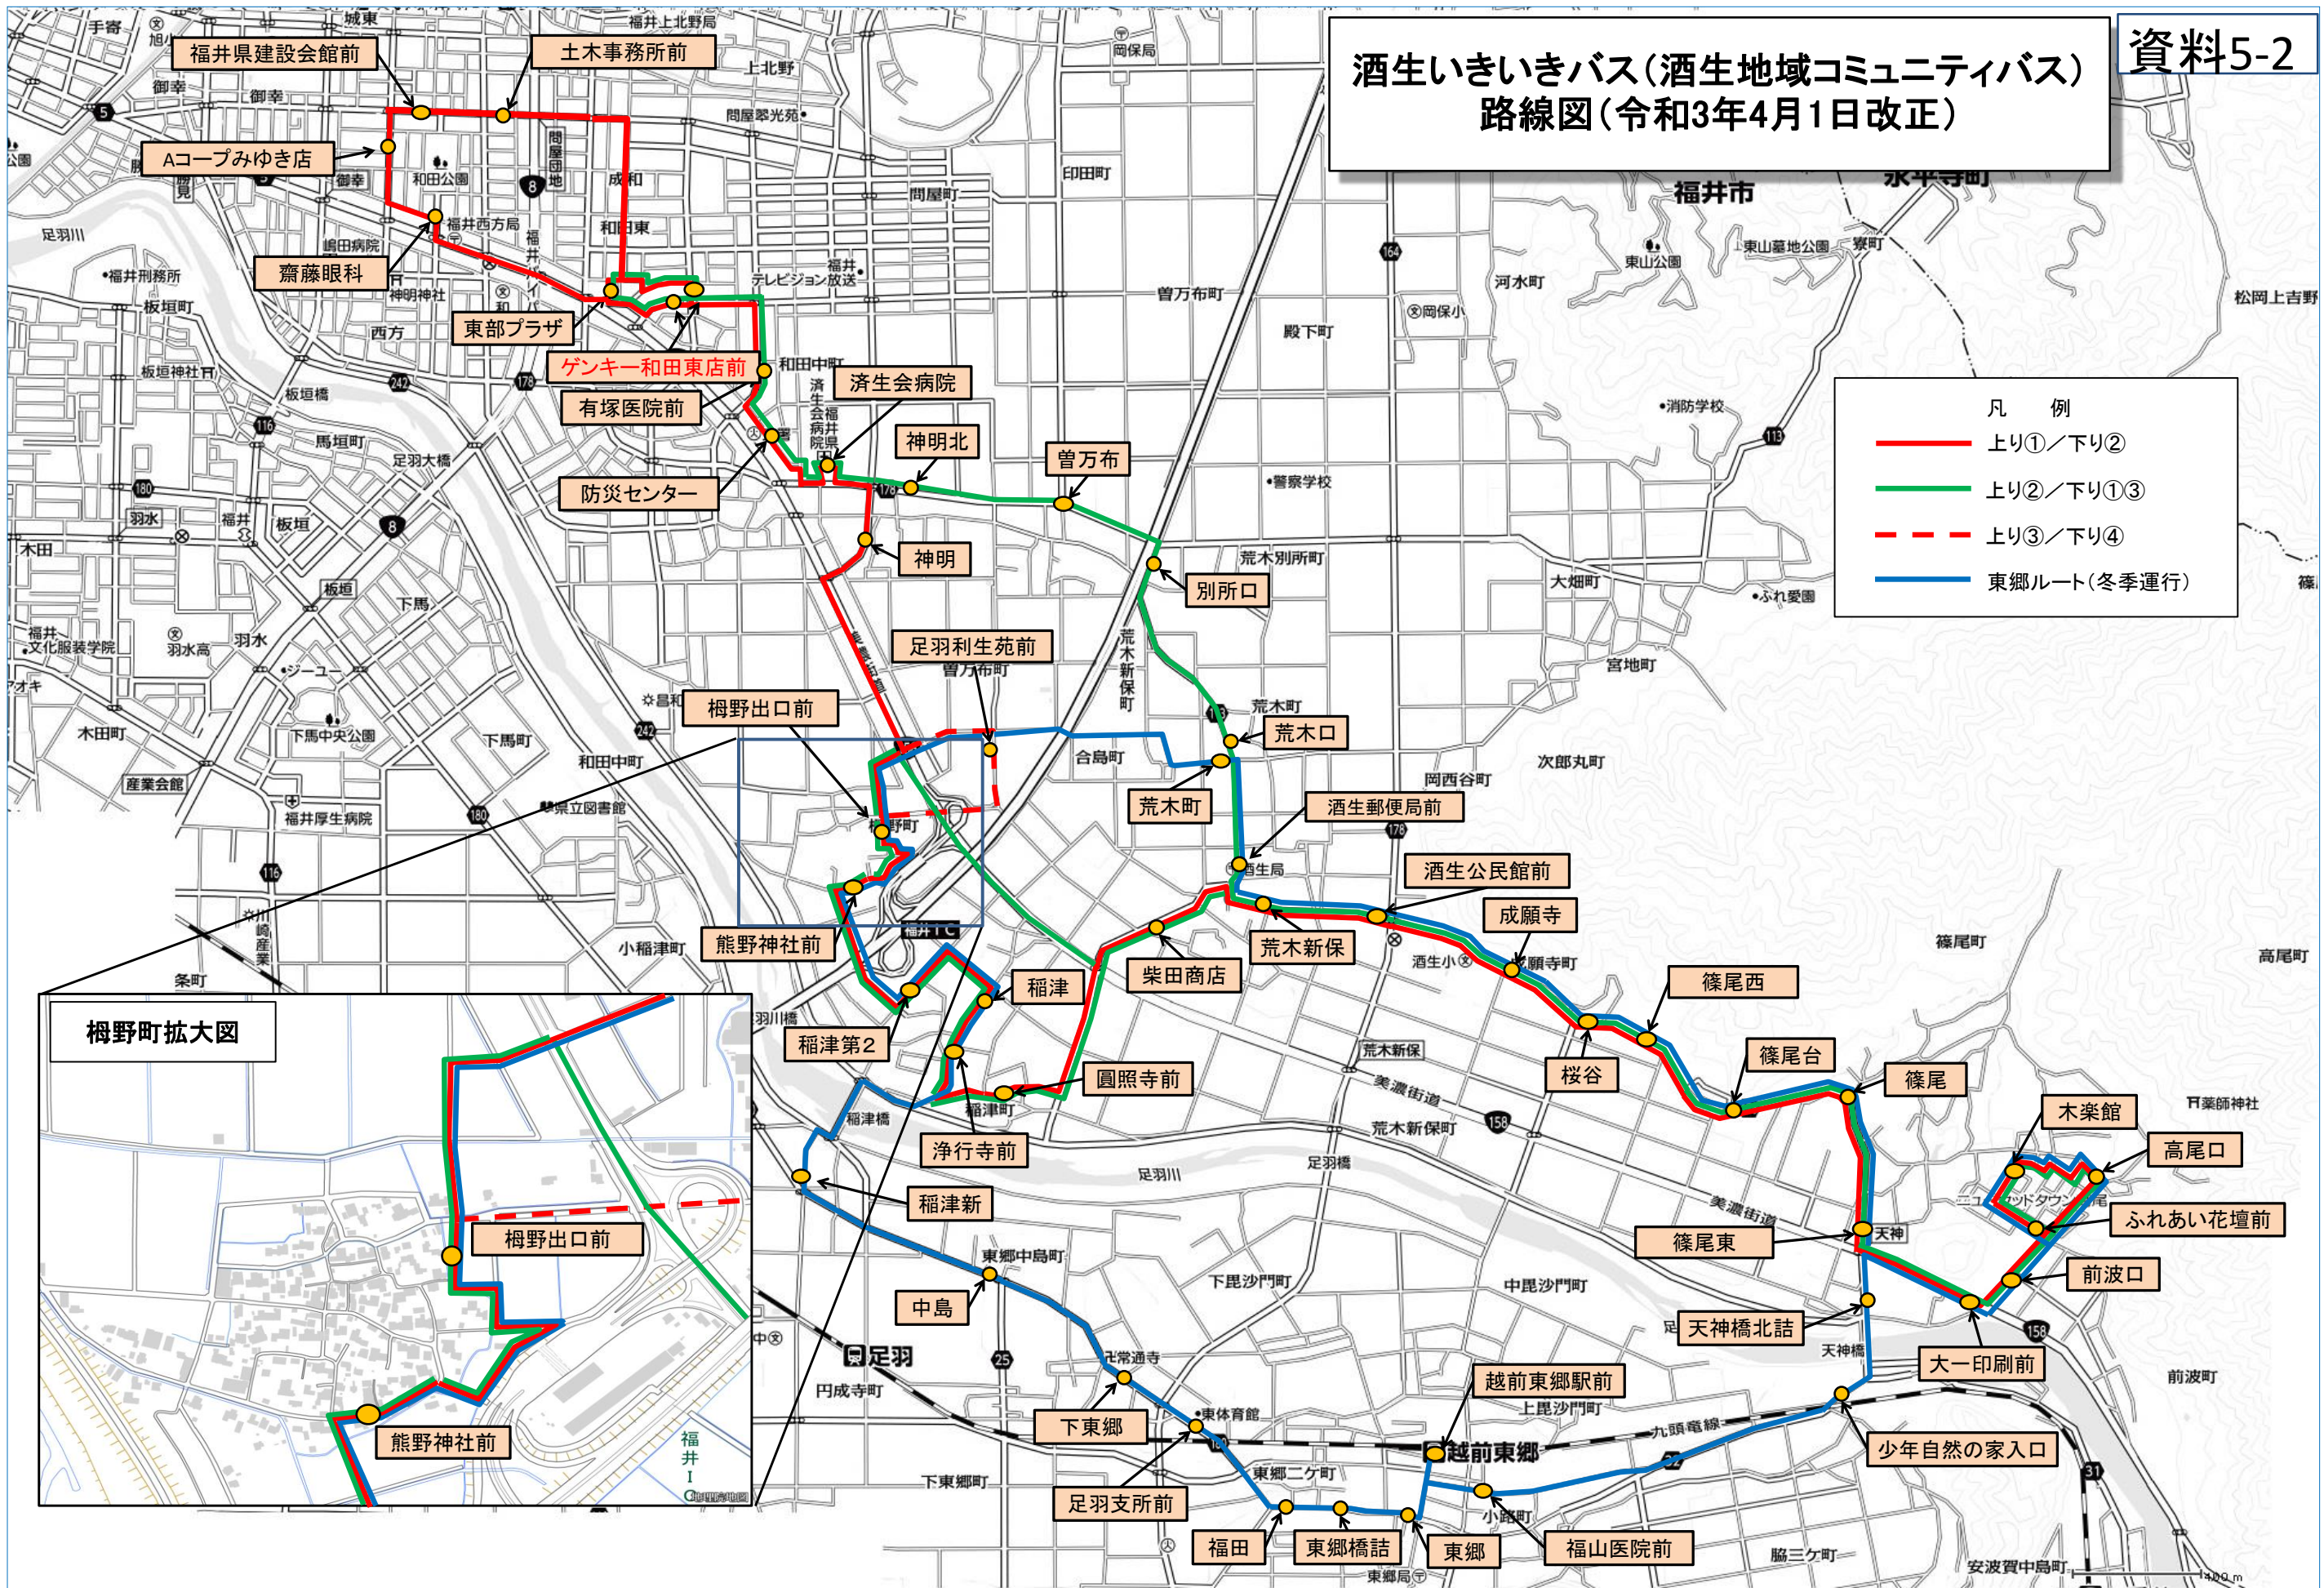

報告1:岡保及び酒生地域コミュニティバス停留所名の変更について

1 変更理由

令和3年2月に開催した令和2年度第2回福井市地域生活交通活性化会議において、岡保及び酒生地域コミュニティバスの「ゲンキー前」停留所について、支店名を入れた方が分かりやすいとの意見があったため、「ゲンキー和田東店前」に名称変更した。

2 変更日

令和3年4月1日

3 添付資料

- ・岡保地域コミュニティバス路線図及び時刻表(資料 5-1)
- ・酒生地域コミュニティバス路線図及び時刻表(資料 5-2)

酒生いきいきバス(酒生地域コミュニティバス) 路線図(令和3年4月1日改正)

凡例

- 上り①/下り②
- 上り②/下り①③
- 上り③/下り④
- 東郷ルート(冬季運行)

酒生いきいきバス 時刻表

※日曜・祝日・年末年始(12月30日～1月3日)運休

※東郷ルートは12/10～3/10の間運行 土曜・日曜・祝日・年末年始(12月30日～1月3日)

資料5-2

【上り: 東部プラザ・済生会病院行き、東郷ルート左回り】