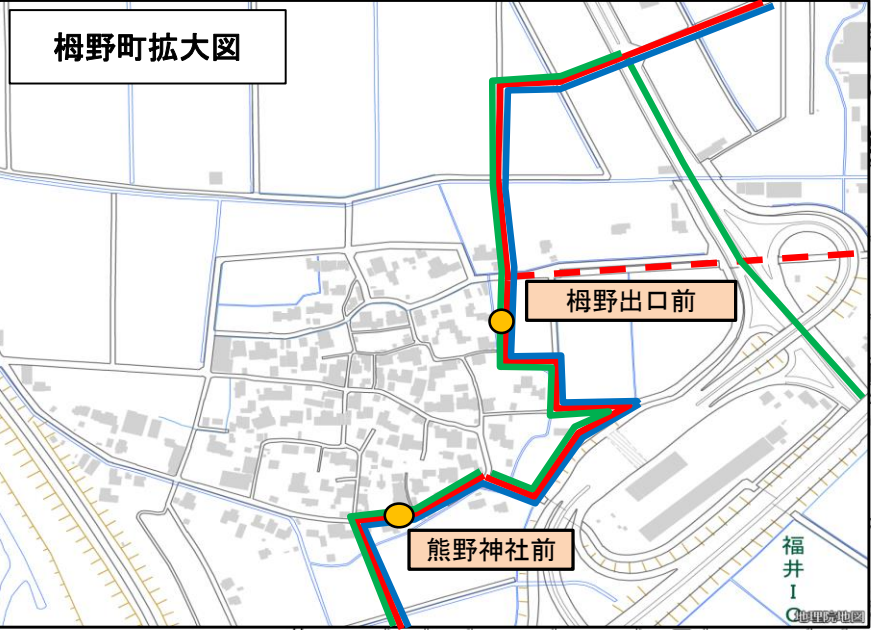

酒生いきいきバス(酒生地域コミュニティバス) 路線図(令和3年4月1日改正)

凡例

- 上り①/下り②
- 上り②/下り①③
- 上り③/下り④
- 東郷ルート(冬季運行)

酒生いきいきバス 時刻表

※日曜・祝日・年末年始(12月30日～1月3日)運休

※東郷ルートは12/10～3/10の間運行 土曜・日曜・祝日・年末年始(12月30日～1月3日)

資料5-2

【上り: 東部プラザ・済生会病院行き、東郷ルート左回り】