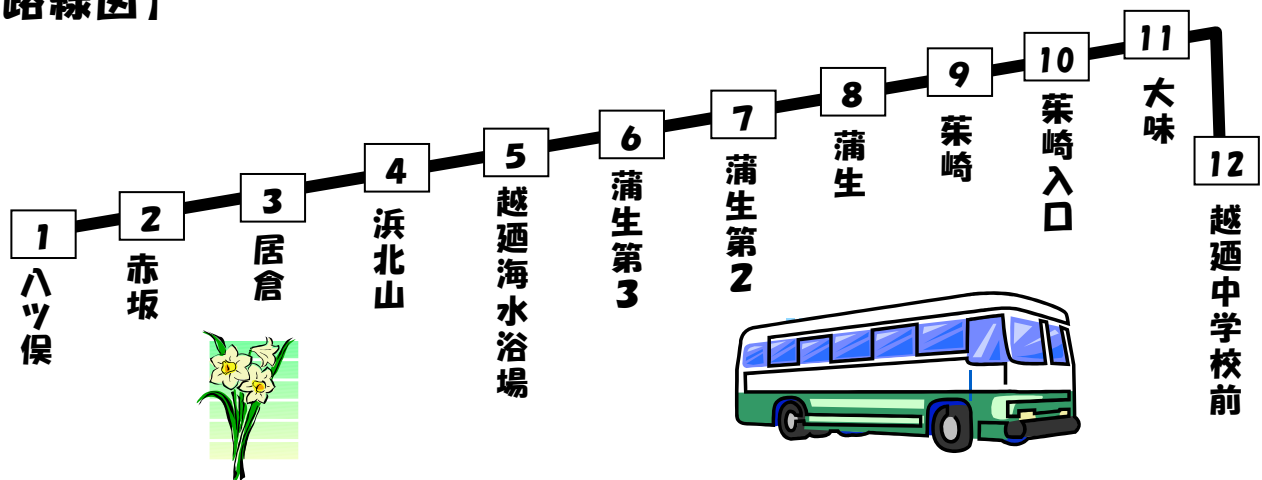

海岸地域バス(越廼地区)時刻表

《平成23年11月1日改正》

【時刻表】

停留所	越廼中学校方面		
	第1便	第2便	第3便
八ッ俣	7:25	15:05	15:55
赤坂	7:27	15:07	15:57
居倉	7:29	15:09	15:59
浜北山	7:34	15:14	16:04
越廼海水浴場	7:38	15:18	16:08
蒲生第3	7:39	15:19	16:09
蒲生第2	7:40	15:20	16:10
蒲生	7:40	15:20	16:10
茶崎	7:41	15:21	16:11
茶崎入口	7:42	15:22	16:12
大味	7:43	15:23	16:13
越廼中学校前	7:44	15:24	16:14

停留所	八ッ俣方面		
	第1便	第2便	第3便
越廼中学校前	7:50	15:30	16:20
大味	7:51	15:31	16:21
茶崎入口	7:52	15:32	16:22
茶崎	7:53	15:33	16:23
蒲生	7:54	15:34	16:24
蒲生第2	7:54	15:34	16:24
蒲生第3	7:55	15:35	16:25
越廼海水浴場	7:56	15:36	16:26
浜北山	8:00	15:40	16:30
居倉	8:05	15:45	16:35
赤坂	8:07	15:47	16:37
八ッ俣	8:09	15:49	16:39

【ご案内】

- 地域バスは、1乗車100円で、どなたでも御利用できます。
- 未就学児は無料です。
- 小中学生がスクールバスとして利用する場合は無料です。

【路線図】

お問い合わせ先：福井市地域交通課 0776-20-5138