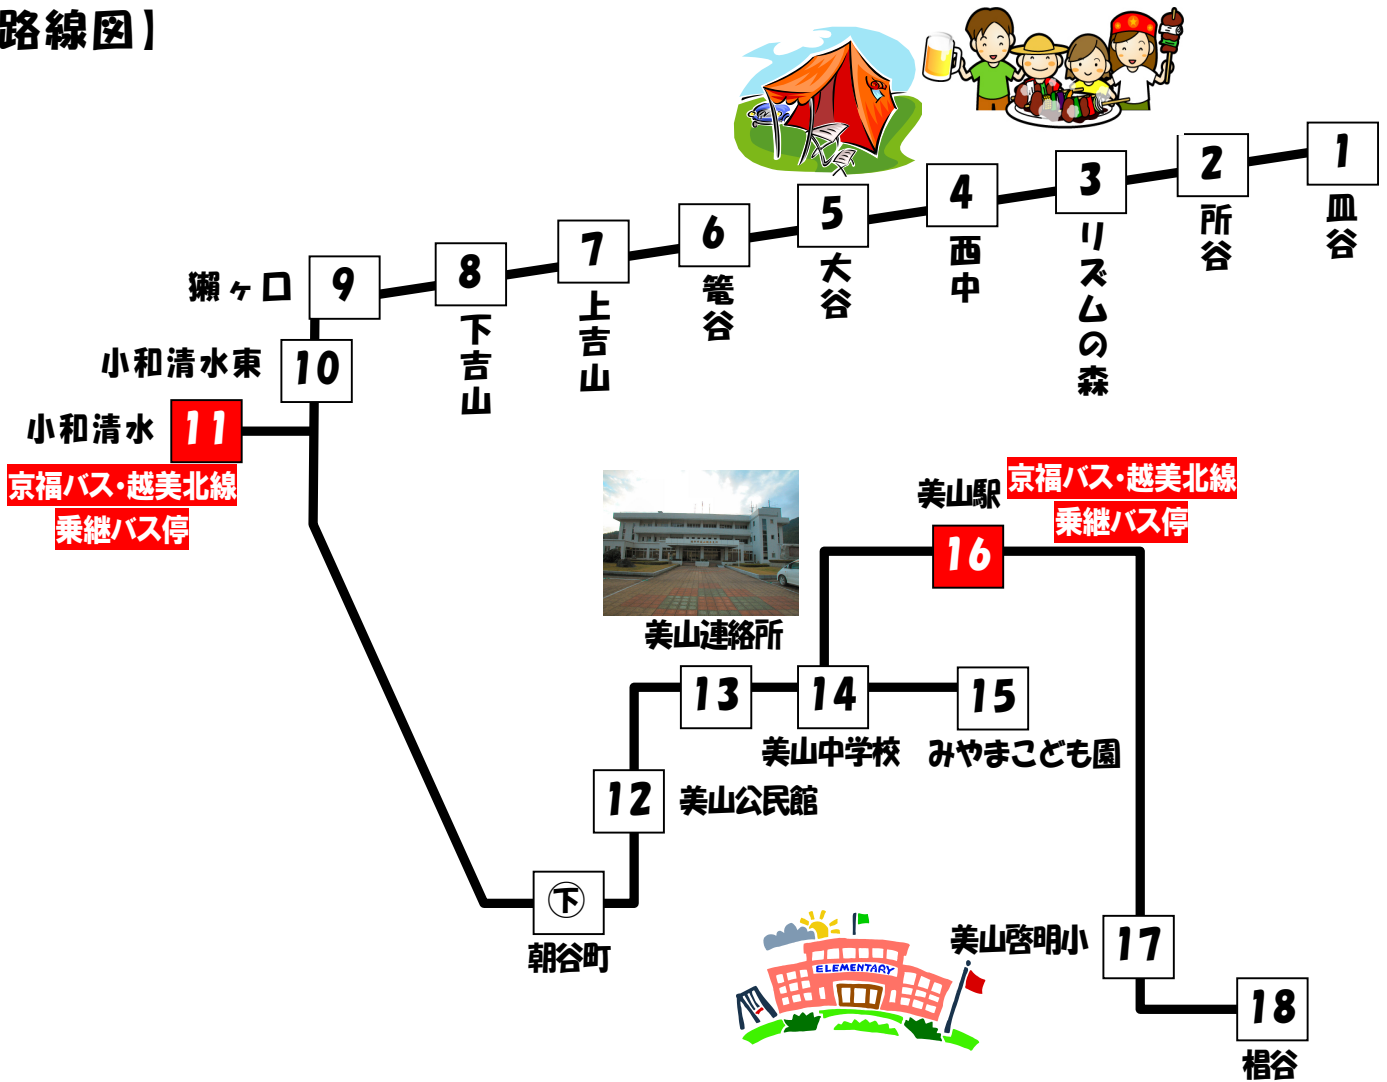

令和4年8月1日改正版

美山地域バス 芦見ルート時刻表

【美山駅方面】

停留所	平日ダイヤ				休日ダイヤ※			
	第1便	第2便	第3便	第4便	第1便	第2便	第3便	第4便
1: 皿 谷	7:05	8:55	15:30	16:35	7:20	8:25	12:40	15:30
2: 所 谷	7:06	8:56	15:31	16:36	7:21	8:26	12:41	15:31
3: リズムの森	7:07	8:57	15:32	16:37	7:22	8:27	12:42	15:32
4: 西 中	7:08	8:58	15:33	16:38	7:23	8:28	12:43	15:33
5: 大 谷	7:10	9:00	15:35	16:40	7:25	8:30	12:45	15:35
6: 籠 谷	7:12	9:02	15:37	16:42	7:27	8:32	12:47	15:37
7: 上 吉 山	7:14	9:04	15:39	16:44	7:29	8:34	12:49	15:39
8: 下 吉 山	7:16	9:06	15:41	16:46	7:31	8:36	12:51	15:41
9: 瀬 ケ 口	7:19	9:09	15:44	16:49	7:34	8:39	12:54	15:44
10: 小和清水東	7:20	9:10	15:45	16:50	7:35	8:40	12:55	15:45
11: 小和清水	7:21	9:11	15:46	16:51	7:36	8:41	12:56	15:46
12: 美山公民館	↓	9:15	15:50	16:55	↓	8:45	13:00	15:50
13: 美山連絡所	7:25	9:16	15:51	16:56	7:40	8:46	13:01	15:51
14: 美山中学校	7:25	9:16	15:51	16:56	7:40	8:46	13:01	15:51
15: みやまこども園	7:26	9:17	↓	↓	7:41	8:47	↓	↓
16: 美山駅	7:27	9:18	15:53	16:58	7:42	8:48	13:03	15:53
17: 美山啓明小	7:31	9:22	↓	↓	7:46	8:52	13:07	15:57
18: 梶 谷	—	—	15:57	17:02	—	—	13:09	15:59
小和清水での接続 (福井駅前方面へ)	大野線 7:29	大野線 10:03	大野線 16:03	大野線 17:03	越美北線 7:41	大野線 8:47	大野線 13:03	大野線 16:03
美山駅での接続 (福井駅方面から)	—	—	越美北線 15:27着	大野線 16:50着	—	大野線 8:45着	大野線 12:45着	越美北線 15:27着

注：京福バスの接続ダイヤについて、小中学校休暇期間の平日は、平日ダイヤを御覧ください。

※土日祝、3/25~4/7、7/21~8/26、10月の第2木曜日の翌日から5日間、12/24~12/28、1/4~1/7

【路線図】

【ご案内】

- 地域バスは、1乗車100円で、どなたでも御利用できます。
- 未就学児は無料です。
- 小・中学生がスクールバスとして利用する場合は無料です。
- 下記の期間・曜日等は、休日ダイヤで運行します。
 - ・春休み中（3月25日～4月7日）
 - ・夏休み中（7月21日～8月26日）
 - ・秋休み中（10月の第2木曜日の翌日から5日間）
 - ・冬休み中（12月24日～12月28日、1月4日～1月7日）
 - ・土、日、祝日
- 年末年始（12月29日～1月3日）は運休します。