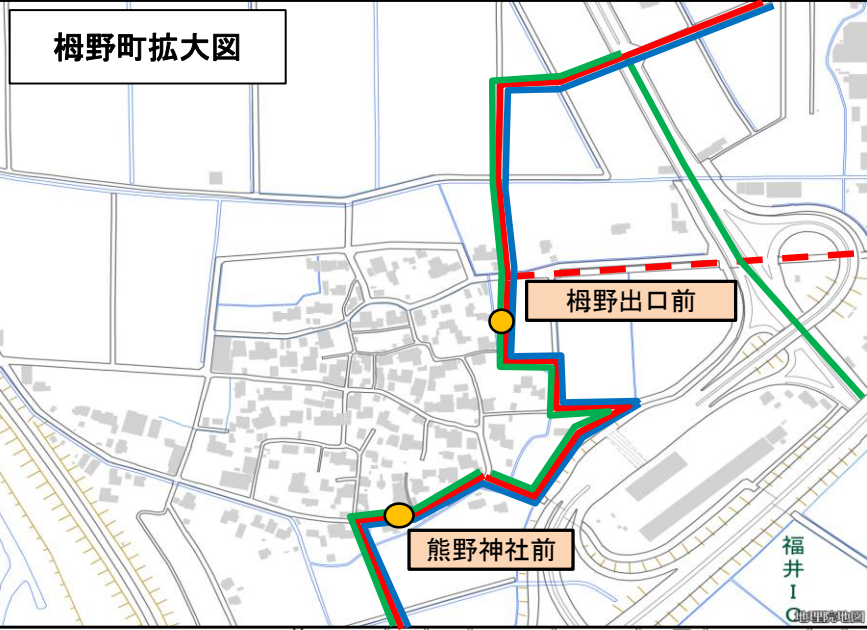

酒生いきいきバス(酒生地域コミュニティバス) 路線図(令和3年4月1日改正)

- 凡 例
- 上り①/下り②
 - 上り②/下り①③
 - - 上り③/下り④
 - 東郷ルート(冬季運行)

酒生いきいきバス 時刻表

【上り: 東部プラザ・済生会病院行き、東郷ルート左回り】

主な停留所	冬季朝便 東郷ルート	第1便	第2便	第3便
高尾口	7:00	8:20	9:45	13:53
木楽館	7:01	8:21	9:46	13:54
ふれあい花壇前	7:02	8:22	9:47	13:55
前波口	7:03	8:23	9:48	13:56
大一印刷前	7:04	8:24	9:49	13:57
篠尾東	7:05	8:25	9:50	13:58
篠尾	7:06	8:26	9:51	13:59
篠尾台	7:07	8:27	9:52	14:00
篠尾西	7:09	8:29	9:54	14:02
桜谷	7:09	8:29	9:54	14:02
成願寺	7:10	8:30	9:55	14:03
酒生公民館前	7:11	8:31	9:56	14:04
荒木新保	7:12	8:32	9:57	14:05
柴田商店	↓	8:33	9:58	14:06
圓照寺前	↓	8:35	10:00	14:08
浄行寺前	↓	8:36	10:01	14:09
稲津	↓	8:37	10:02	14:10
稲津第二	↓	8:38	10:03	14:11
熊野神社前	↓	8:39	10:04	14:12
梶野出口前	↓	8:41	10:06	14:14
柴田商店	↓	↓	10:08	↓
酒生郵便局前	7:13	↓	10:09	↓
荒木口	↓	↓	10:10	↓
別所口	↓	↓	10:11	↓
曾万布	↓	↓	10:12	↓
神明北	↓	↓	10:13	↓
足羽利生苑前	↓	↓	↓	14:15
神明	↓	8:44	↓	14:18
済生会病院	↓	8:45	10:14	14:19
防災センター	↓	8:46	10:15	14:20
有塚医院前	↓	8:47	10:16	14:21
ゲンキー和田東店前	↓	8:49	10:18	14:23
東部プラザ	↓	8:50	10:19	14:24
土木事務所前	↓	8:54	—	—
福井県建設会館前	↓	8:55	—	—
Aコープみゆき店	↓	8:55	—	—
齋藤眼科	↓	8:56	—	—
東部プラザ	↓	9:00	—	—
荒木町	7:14	—	—	—
梶野出口前	7:17	—	—	—
熊野神社前	7:19	—	—	—
稲津第二	7:20	—	—	—
稲津	7:21	—	—	—
浄行寺前	7:21	—	—	—
稲津新	7:23	—	—	—
中島	7:25	—	—	—
下東郷	7:26	—	—	—
足羽支所前	7:27	—	—	—
福田	7:28	—	—	—
東郷橋詰	7:28	—	—	—
東郷	7:29	—	—	—
越前東郷駅前	7:30	—	—	—
福山医院前	7:32	—	—	—
少年自然の家入口	7:34	—	—	—
天神橋北詰	7:36	—	—	—
前波口	7:38	—	—	—
高尾口	—	—	—	—

済生会病院接続バス (福井駅方面へ)	8:49発 (4分待ち)	10:22発 (8分待ち)	14:22発 (3分待ち)
-----------------------	-----------------	------------------	------------------

※日曜・祝日・年末年始(12月30日～1月3日)運休

※東郷ルートは12/10～3/10の間運行 土曜・日曜・祝日・年末年始(12月30日～1月3日)運休

済生会病院接続バス (福井駅方面から)	10:18着 (7分待ち)	11:18着 (22分待ち)	13:19着 (2分待ち)	16:20着 (5分待ち)
------------------------	------------------	-------------------	------------------	------------------