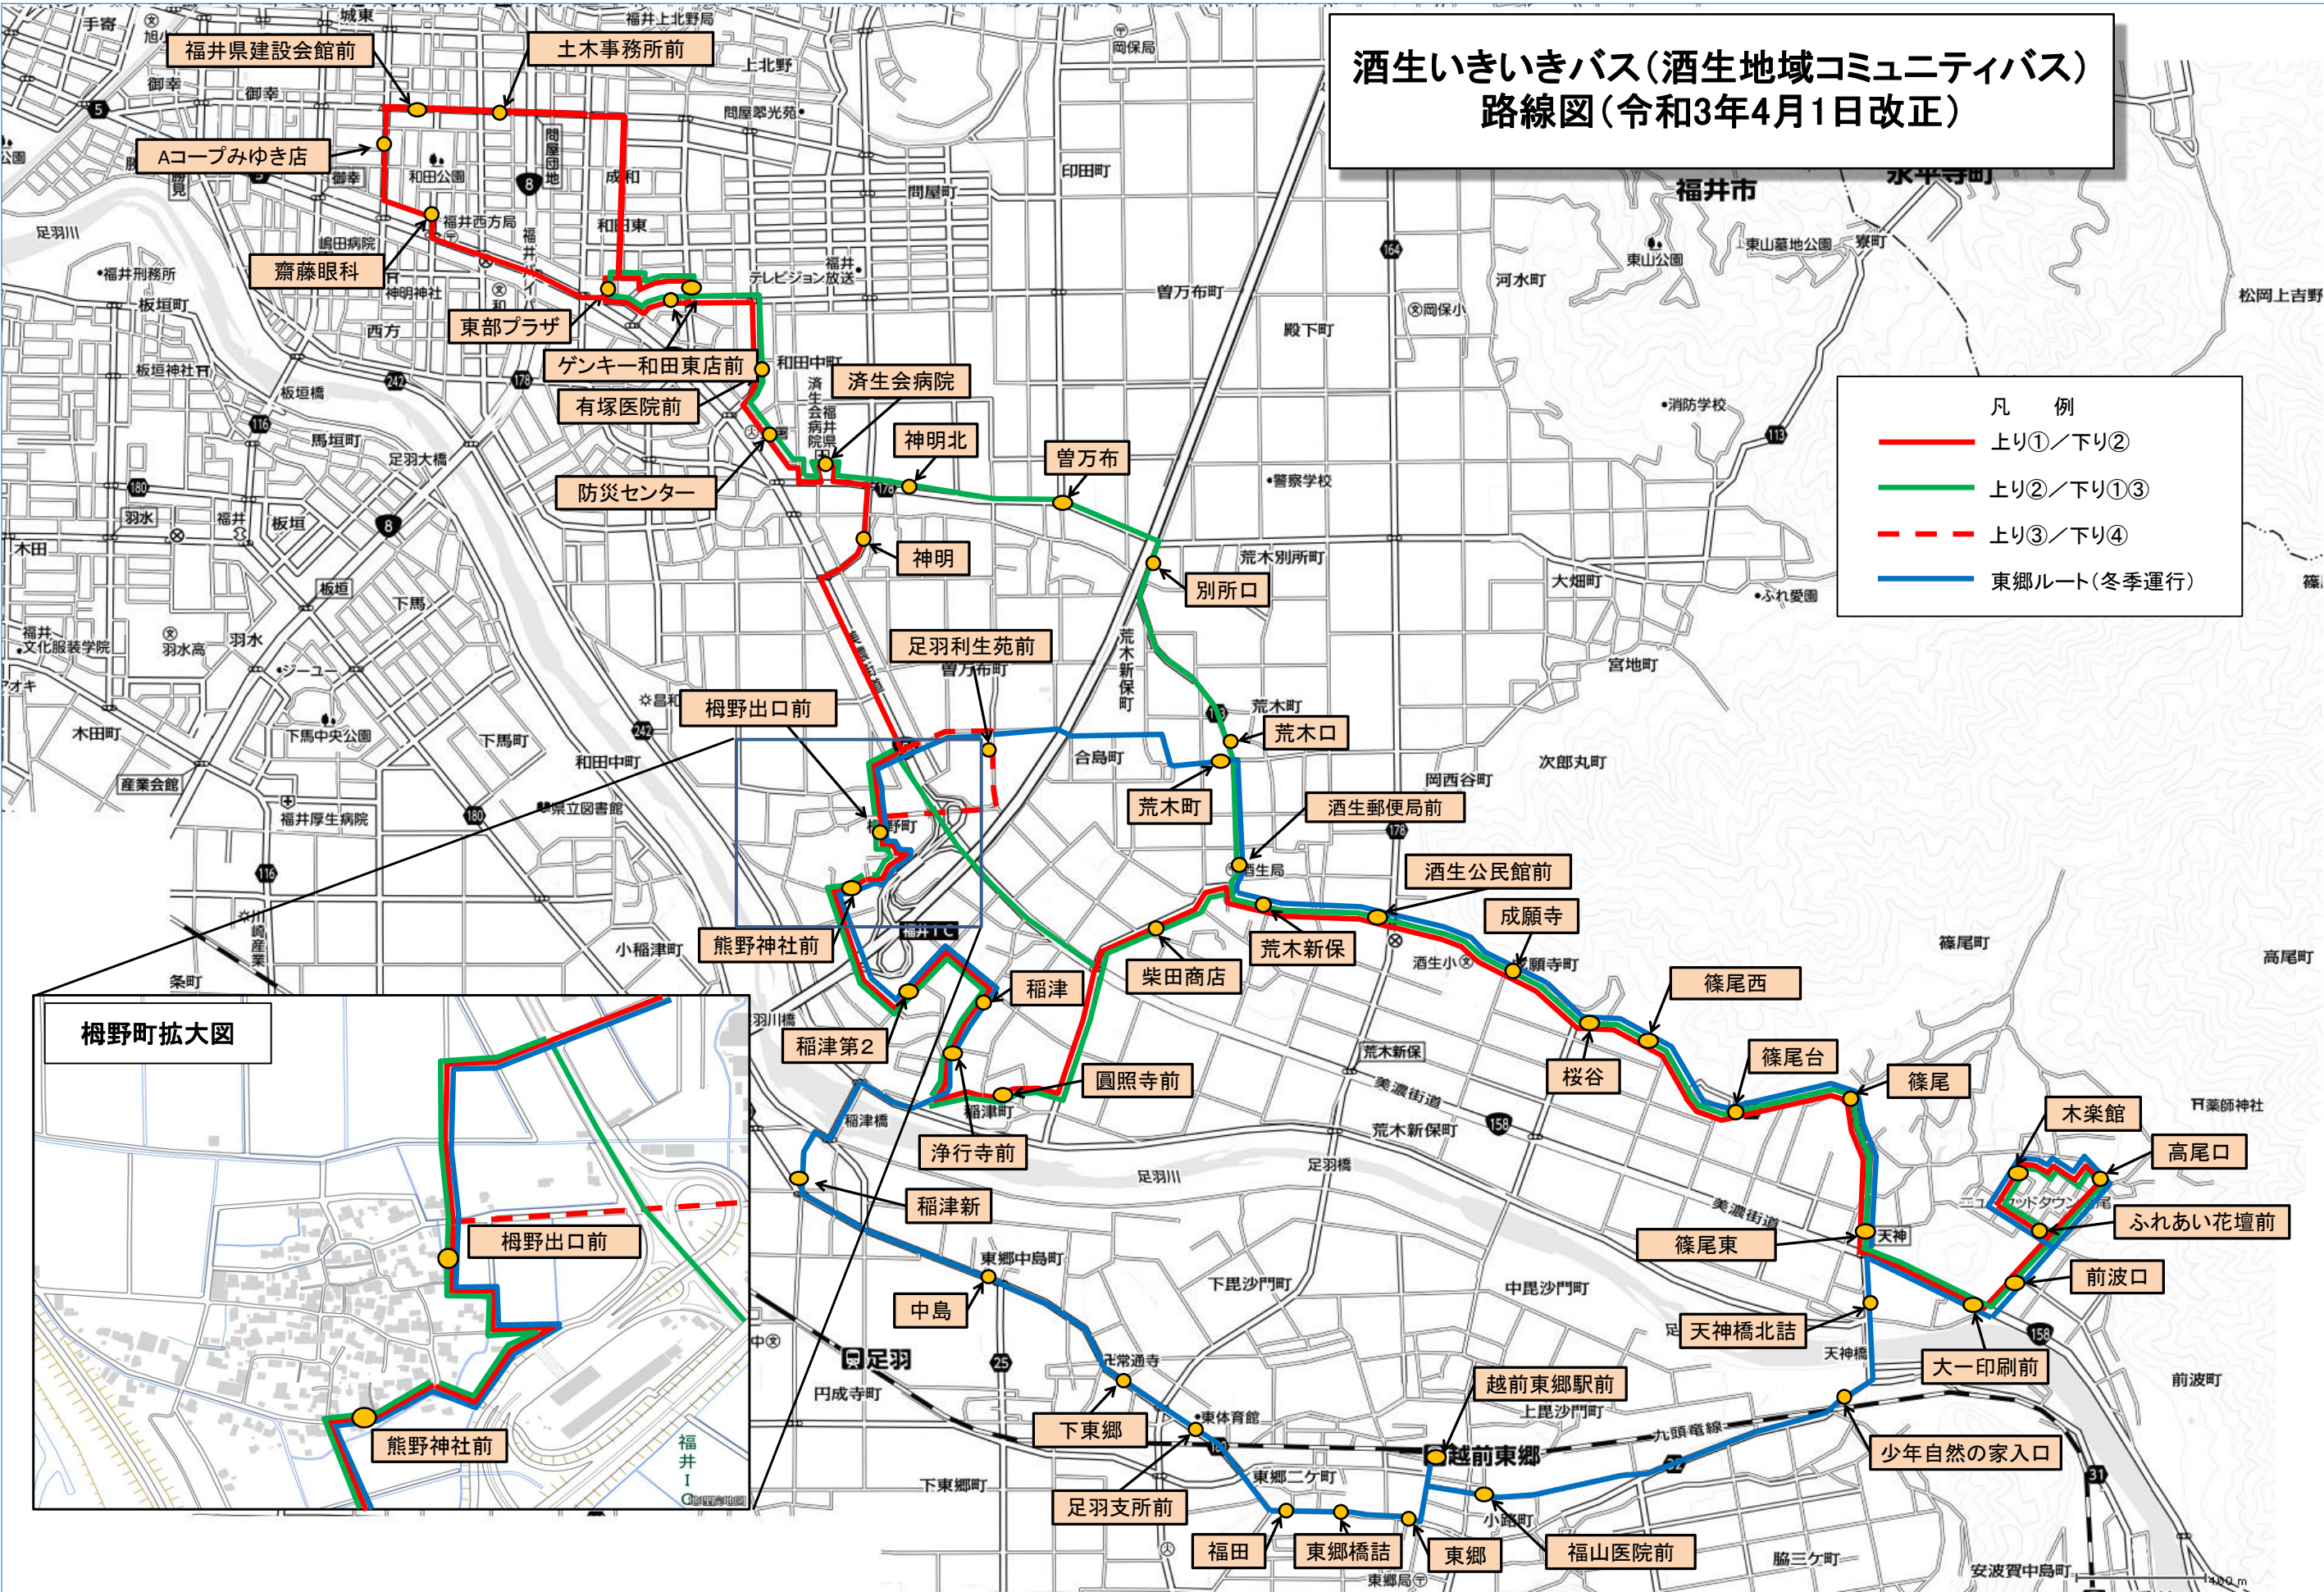

酒生いきいきバス(酒生地域コミュニティバス) 路線図(令和3年4月1日改正)

- 凡 例
- 上り①/下り②
 - 上り②/下り①③
 - - 上り③/下り④
 - 東郷ルート(冬季運行)

酒生いきいきバス 時刻表

【上り: 東部プラザ・済生会病院行き、東郷ルート左回り】

主な停留所	冬季朝便 東郷ルート	第1便	第2便	第3便
高尾口	7:00	8:20	9:45	13:53
木楽館	7:01	8:21	9:46	13:54
ふれあい花壇前	7:02	8:22	9:47	13:55
前波口	7:03	8:23	9:48	13:56
大一印刷前	7:04	8:24	9:49	13:57
篠尾東	7:05	8:25	9:50	13:58
篠尾	7:06	8:26	9:51	13:59
篠尾台	7:07	8:27	9:52	14:00
篠尾西	7:09	8:29	9:54	14:02
桜谷	7:09	8:29	9:54	14:02
成願寺	7:10	8:30	9:55	14:03
酒生公民館前	7:11	8:31	9:56	14:04
荒木新保	7:12	8:32	9:57	14:05
柴田商店	↓	8:33	9:58	14:06
圓照寺前	↓	8:35	10:00	14:08
浄行寺前	↓	8:36	10:01	14:09
稲津	↓	8:37	10:02	14:10
稲津第二	↓	8:38	10:03	14:11
熊野神社前	↓	8:39	10:04	14:12
梶野出口前	↓	8:41	10:06	14:14
柴田商店	↓	↓	10:08	↓
酒生郵便局前	7:13	↓	10:09	↓
荒木口	↓	↓	10:10	↓
別所口	↓	↓	10:11	↓
曾万布	↓	↓	10:12	↓
神明北	↓	↓	10:13	↓
足羽利生苑前	↓	↓	↓	14:15
神明	↓	8:44	↓	14:18
済生会病院	↓	8:45	10:14	14:19
防災センター	↓	8:46	10:15	14:20
有塚医院前	↓	8:47	10:16	14:21
ゲンキー和田東店前	↓	8:49	10:18	14:23
東部プラザ	↓	8:50	10:19	14:24
土木事務所前	↓	8:54	—	—
福井県建設会館前	↓	8:55	—	—
Aコープみゆき店	↓	8:55	—	—
齋藤眼科	↓	8:56	—	—
東部プラザ	↓	9:00	—	—
荒木町	7:14	—	—	—
梶野出口前	7:17	—	—	—
熊野神社前	7:19	—	—	—
稲津第二	7:20	—	—	—
稲津	7:21	—	—	—
浄行寺前	7:21	—	—	—
稲津新	7:23	—	—	—
中島	7:25	—	—	—
下東郷	7:26	—	—	—
足羽支所前	7:27	—	—	—
福田	7:28	—	—	—
東郷橋詰	7:28	—	—	—
東郷	7:29	—	—	—
越前東郷駅前	7:30	—	—	—
福山医院前	7:32	—	—	—
少年自然の家入口	7:34	—	—	—
天神橋北詰	7:36	—	—	—
前波口	7:38	—	—	—
高尾口	—	—	—	—

済生会病院接続バス (福井駅方面へ)	8:49発 (4分待ち)	10:22発 (8分待ち)	14:22発 (3分待ち)
-----------------------	-----------------	------------------	------------------

※日曜・祝日・年末年始(12月30日～1月3日)運休

※東郷ルートは12/10～3/10の間運行 土曜・日曜・祝日・年末年始(12月30日～1月3日)運休

済生会病院接続バス (福井駅方面から)	10:18着 (7分待ち)	11:18着 (22分待ち)	13:19着 (2分待ち)	16:20着 (5分待ち)
------------------------	------------------	-------------------	------------------	------------------